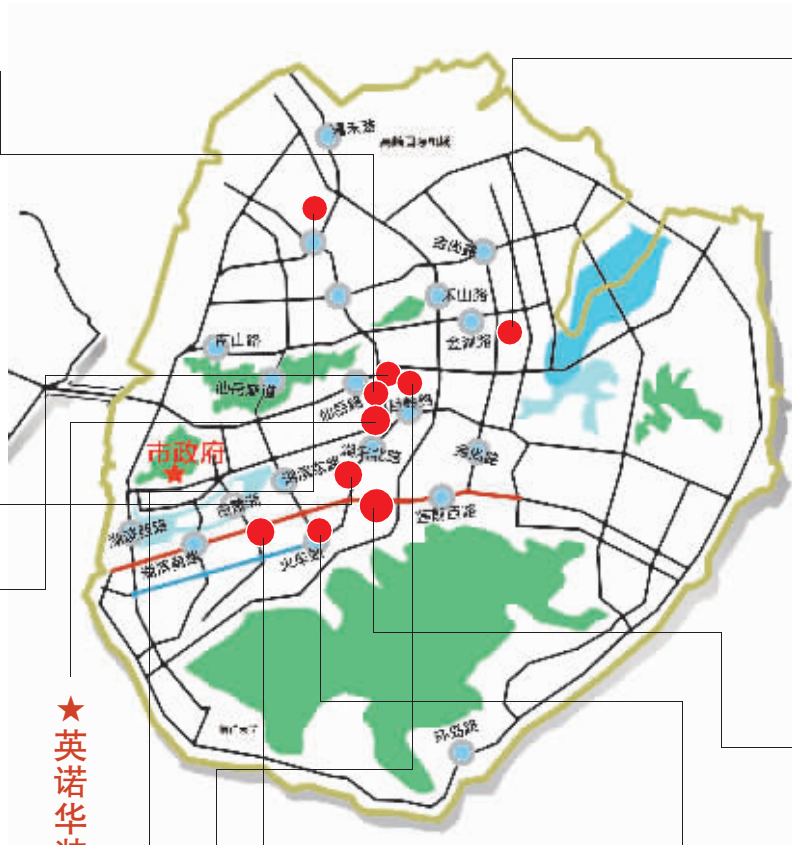

新景建材城

新景建材城位于台湾街建材市场一条街,总面积达3万平方米,台湾街作为传统的建材市场早已深入人心,厦门市民已经形成了买建材到台湾街的一种消费习惯,再加上台湾街连接吕岭路形成了目前厦门建材产品最大的集散地。借助这样的先天地理优势,新景建材城吸引了科宝·博洛尼、乐家、TOTO等130多个国内外知名家居建材品牌入驻。

新景建材城自2006年开业以来,一直受到广大商家的认同,同时极大地加强江头—台湾街家居建材商圈的影响力和竞争力。且新景建材城拥有自己的停车场,交通便利,吸引了大批具有竞争力的大品牌进驻,提高了装修业主的选择性。这也显示了台湾街作为建材一条街旺盛的生命力。

★总全装饰

江头建材市场

江头建材市场位于厦门岛的中心,江头仙岳路北侧,经营面积亦50000平方米。江头建材市场现停车位300多个,场内18米宽的主干道与12米宽的次干道相辅相成,形成畅通的交通网,方便大型车辆进场停卸。市场内设有仓储货运等设施配套齐全。

市场统一规划各大类建材的销售区域,建筑装饰、装饰行业所有类别的辅助材料荟萃。市场功能区划分为:一区、二区:瓷砖、洁具、灯饰、窗帘、家具;三区:瓷砖、洁具、木地板、厨具、橱柜、涂料;四区、五区:夹板、五金、门窗;综合楼:市场管理处、12315投诉网点和餐饮。

东方家园

东方家园是中国最大的家居建材连锁企业之一,全国营业面积超过100万平方米,成为中国本土最为出色的装饰建材家居零售企业。

东方家园厦门店营业面积达37000平方米,并拥有10000多平方米的大型露天停车场。经营15大类、近80000余种建材家居商品,由东方家园国内外数千家供货商直接提供平价商品,覆盖“建材超市、家具广场、装潢中心”于一体。

★英诺华装饰

★众志达装饰

★威尔思装饰

★九鼎装饰

吉家·家世界

厦门吉家家世界·装修建材家居广场位于厦门金尚路和金湖路交叉路口(厦门海事法庭旁),商场面积约7万平方米,园艺休闲广场和停车场面积约4万平方米,是目前厦门岛内家居装修品类最为齐全的卖场。

另外,市场统一规划各大类家居建材的销售区域,A区:家具、B区石材、瓷砖、卫浴、壁纸、灯饰、布艺、C区门窗、楼梯、涂料、木地板、衣柜、D区陶瓷、E区五金,为顾客提供数百个名牌厂家、数万种商品选择,开展“优势互补、错位经营”新型战略联合体的经营模式,并提供高质量、高品位、高附加值服务,让消费者从繁琐的传统装修过程中摆脱出来,在轻松购物的同时充分感受现代家居文化内涵。